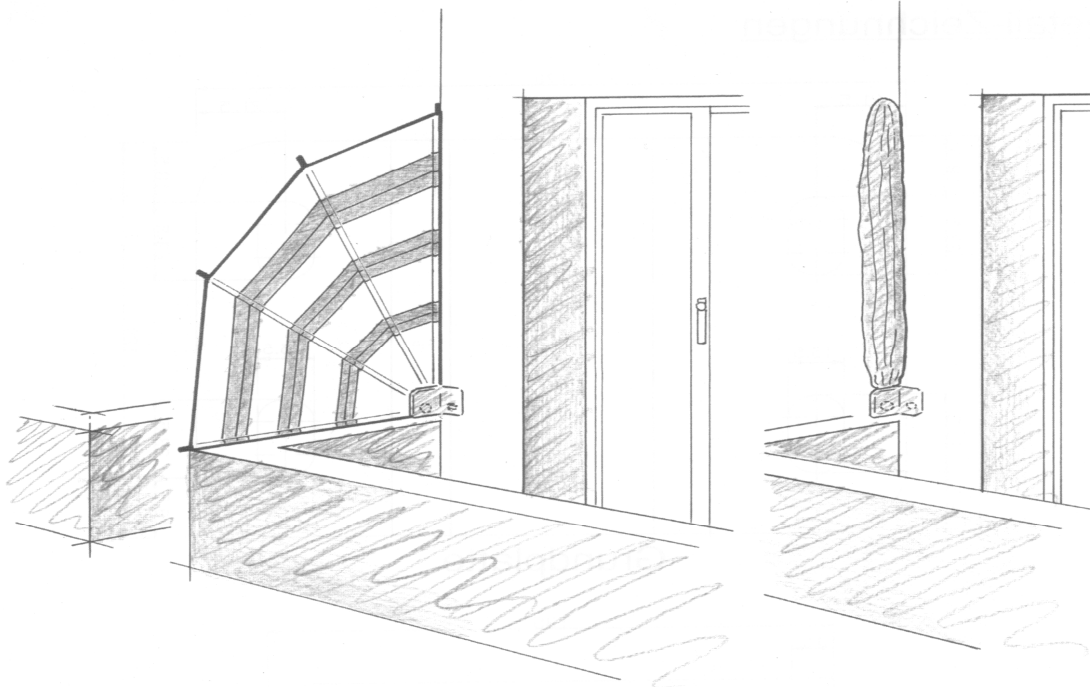

Verkauspreisliste exkl. MWST 2013
 ohne Montage ab Kirchdorf
 WKS Wandklappschild

Komplett bespannt mit Storenstoff uni oder gestreift
 Metallteile weiss RAL 9010
 Montage von vorne auf Wand

Grösse	Masse	Sonnacryl Kat.1	Sonnacryl Kat.2
1	1250 x 1250mm	737	861
2	1500 x 1500mm	955	1000
3	1750 x 1750mm	1002	1097
4	2000 x 2000mm	1071	1228
5	2250 x 2250mm	1123	1296

Preiszuschläge	
Schutzhülle aus PVC weiss	128
Spezialwinkel für seitliche Montage, Farbe weiss	103
Spezialwinkel für Montage an Rundprofil, Farbe weiss	131
Montage auf Anfrage	