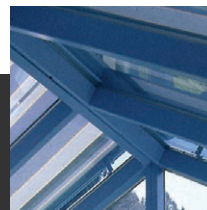

Verwandeln Sie Ihren Wintergarten in der warmen Jahreszeit
in eine kühle Schattenoase.

*Pendant la saison estivale, transformez votre jardin d'hiver
en une oasis d'ombre et de fraîcheur.*

AIROMATIC

Die edle Beschattung in zeitlos modernem Design.

Le nec plus ultra de l'ombrage dans un design moderne intemporel.

Die beiden AIROMATIC-Modelle passen als aussen liegender Sonnenschutz perfekt auf Wintergärten, Glasbedachungen und Dachfenster. Dank der kompakten Bauweise eignen sich diese Beschattungssysteme besonders für kleine und mittlere Flächen.

Der formschöne Schutzkasten ist frei tragend und, wie alle anderen Profile und Gussteile, aus hochwertigem Aluminium. Wenn eingefahren, schliesst das Endprofil den Kasten ab und schützt das Tuch vor Witterungseinflüssen. Für ein stets optimal gespanntes Tuch sorgt der seitlich integrierte, patentierte Gasdruckmechanismus. Diverse Befestigungshalter ermöglichen eine flexible und einfache Montage – auch bei komplexen Unterkonstruktionen.

Der Antrieb erfolgt über einen elektronisch gesteuerten Motor mit automatischer Endabschaltung. Noch mehr Komfort erwünscht? Erhältlich sind auch Funkfernsteuerung sowie Sonnen-, Wind-, Regen- oder Temperaturautomatik.

Les deux systèmes AIROMATIC sont parfaitement adaptés pour assurer la protection solaire extérieure des jardins d'hiver, verrières ou fenêtres de toitures. Grâce à sa conception compacte, ce système d'ombrage convient parfaitement aux petites et moyennes surfaces.