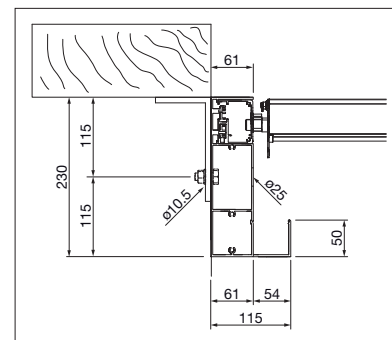

TR4120 Softtop mit Wasserkanal

TR4120 Softtop*
TR4520 Hardtop

	min.	200 cm
	max.	500*/600 cm
	min.	200 cm
	max.	600 cm

bis 150 km/h
in eingefahrenem Zustand
(TR4120)
in geschlossenem Zustand
(TR4520)

Technische Massangaben in Millimeter

TR4120 Schnitt Trägerprofil
(Leibungsmontage)

TR4520 Schnitt Trägerprofil
(Deckenmontage)

EN 13561

REGISTRIERUNG
ERFORDERLICH

COLORS

Entdecken Sie die vielfältigen Möglichkeiten bei der Auswahl der Gestellfarben.