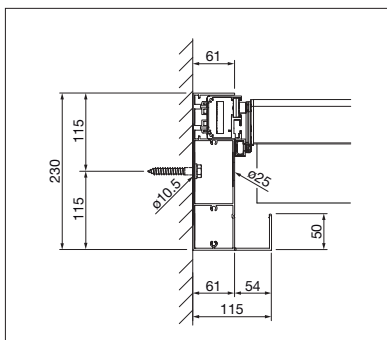

TR4120 Softtop mit Wasserkanal

TR4120 Softtop*
TR4520 Hardtop

	min.	200 cm
	max.	500*/600 cm
	min.	200 cm
	max.	600 cm

bis 150 km/h
in eingefahrenem Zustand
(TR4120)
in geschlossenem Zustand
(TR4520)

Technische Massangaben in Millimeter

TR4120 Schnitt Trägerprofil
(Leibungsmontage)

TR4520 Schnitt Trägerprofil
(Deckenmontage)

EN 13561

REGISTRIERUNG
ERFORDERLICH

COLORS

Entdecken Sie die vielfältigen Möglichkeiten bei der Auswahl der Gestellfarben.